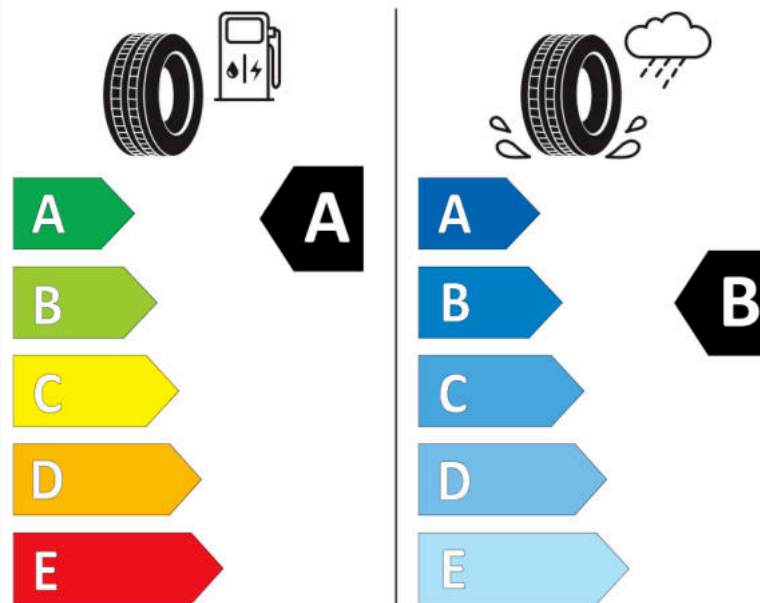

Δελτίο Πληροφοριών Προϊόντος

ΚΑΝΟΝΙΣΜΟΣ (ΕΕ) 2020/740

Μάρκα	MICHELIN
Εμπορική ονομασία	PILOT SPORT 4 SUV FRV
Αναγνωριστικό μοντέλου	436142
Διάσταση	265/45R21
Δείκτης ικανότητας φόρτωσης	108
Σύμβολο κατηγορίας ταχύτητας	W
Κατηγορία ως προς την εξοικονόμηση καυσίμου	A
Κατηγορία ως προς την πρόσφυση του ελαστικού σε υγρό οδόστρωμα	B
Κατηγορία εξωτερικού θορύβου κύλισης	B
Τιμή εξωτερικού θορύβου κύλισης	72 dB
Ελαστικό για χρήση σε συνθήκες έντονης χιονόπτωσης	Όχι
Ελαστικό πρόσφυσης στον πάγο	Όχι
Ημερομηνία έναρξης παραγωγής	43/19
Ημερομηνία λήξης παραγωγής	
Κατηγορία Φορτίου	XL
Επιπλέον πληροφορίες	265/45R21 108W XL TL PILOT SPORT 4 SUV FRV MI

ENERG

MICHELIN

436142

265/45R21 108 W

C1

2020/740